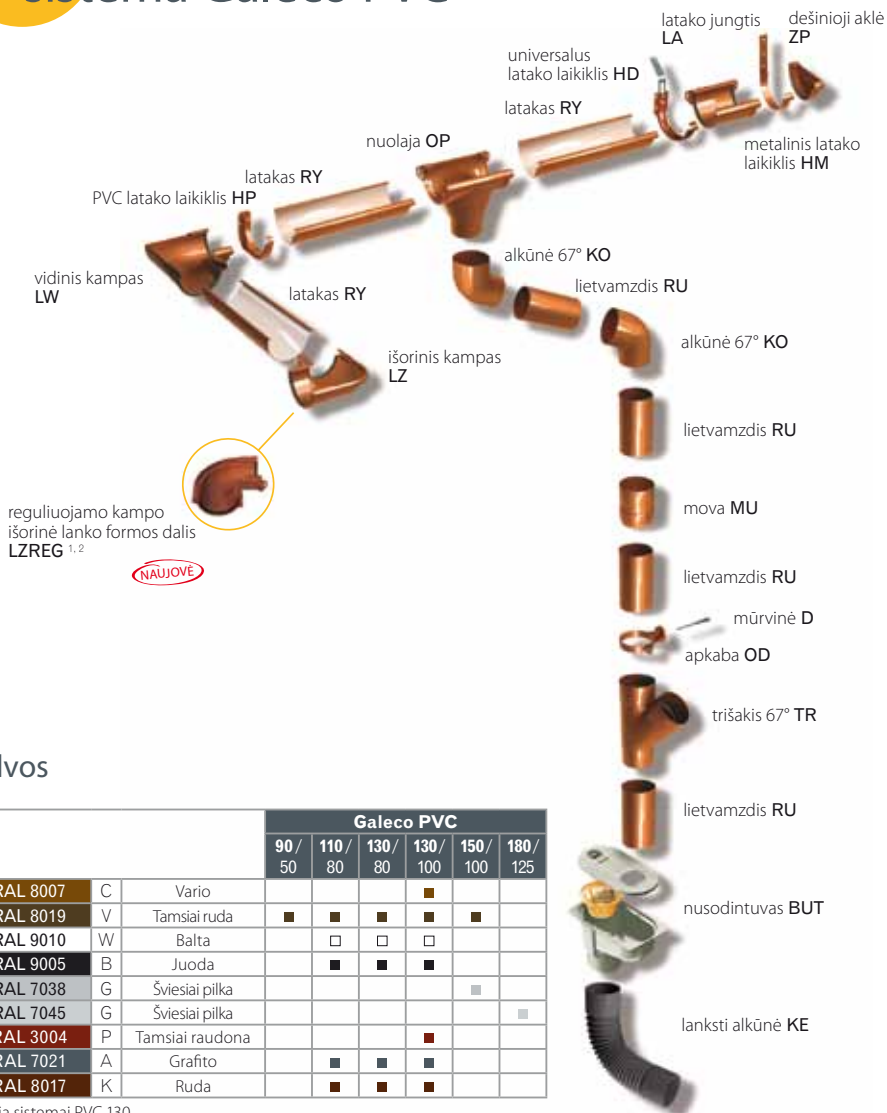

Našumas

Lentelėje nurodytas stoglatakų ir lietvamzdžių sistemos sudedamųjų dalių našumas. Palyginus lentelėje pateiktus duomenis su plotu, nuo kurio ketinama nuvesti vandenį, galima pasirinkti konkrečiam pastatui tinkamiausią sistemą (lentelėje pateikti duomenys galioja maksimaliam stogo plotui, nuo kurio galima nuvesti vandenį kiekvienos sistemos atveju).

Efektyvus stogo plotas (ESP) apskaičiavimas:

Stogo plotas m² = (C/2 + B) x stogo ilgis.

Jeigu projekte numatyta naudoti kampus, padidinkite ESP šia procentine verte:

- 10 % - jeigu kampas montuojamas ne didesniu kaip 2 m atstumu nuo nuolajos
- 5 % - jeigu kampo montavimo atstumas viršija 2 m

Skersmenys ir paskirtis

	 <p>paviršiaus plotas 37,5 cm²</p>	Sistema Galeco PVC 90 skirta sodo nameliams, nedideliams garažams, lauko pavėsinėms, palėpėms, balkonams; papildo sistemą Galeco 130.
	 <p>paviršiaus plotas 54 cm²</p>	Sistema Galeco PVC 110 skirta didesniems garažams, lauko pavėsinėms, nedideliams individualiems namams, terasoms ir ūkiniam pastatams; papildo sistemą Galeco 130.
	 <p>paviršiaus plotas 82,7 cm²</p>	Sistema Galeco PVC 130 skirta individualiems namams, daugiabučiams namams ir nedideliams pramoniniams objektams.
	 <p>paviršiaus plotas 114,3 cm²</p>	Sistema Galeco PVC 150 skirta vandeniui nuvesti nuo didelių vientisų stogų paviršių pramoniniuose objektuose ir daugiabučiuose namuose.
	 <p>paviršiaus plotas 156 cm²</p>	Sistema Galeco PVC 180 skirta vandeniui nuvesti nuo didelių vientisų stogo paviršių pramoniniuose objektuose

Stoglatakių ir lietvamzdžių sistema Galeco PVC

reguliuojamo kampo
išorinė lanko formos dalis
LZREG^{1,2}

NAUJOVE

Spalvos

			Galeco PVC					
			90/ 50	110/ 80	130/ 80	130/ 100	150/ 100	180/ 125
~ RAL 8007	C	Vario				■		
~ RAL 8019	V	Tamsiai ruda	■	■	■	■	■	
~ RAL 9010	W	Balta		□	□	□		
~ RAL 9005	B	Juoda		■	■	■		
~ RAL 7038	G	Šviesiai pilka					■	
~ RAL 7045	G	Šviesiai pilka						■
~ RAL 3004	P	Tamsiai raudona				■		
~ RAL 7021	A	Grafito		■	■	■		
~ RAL 8017	K	Ruda		■	■	■		